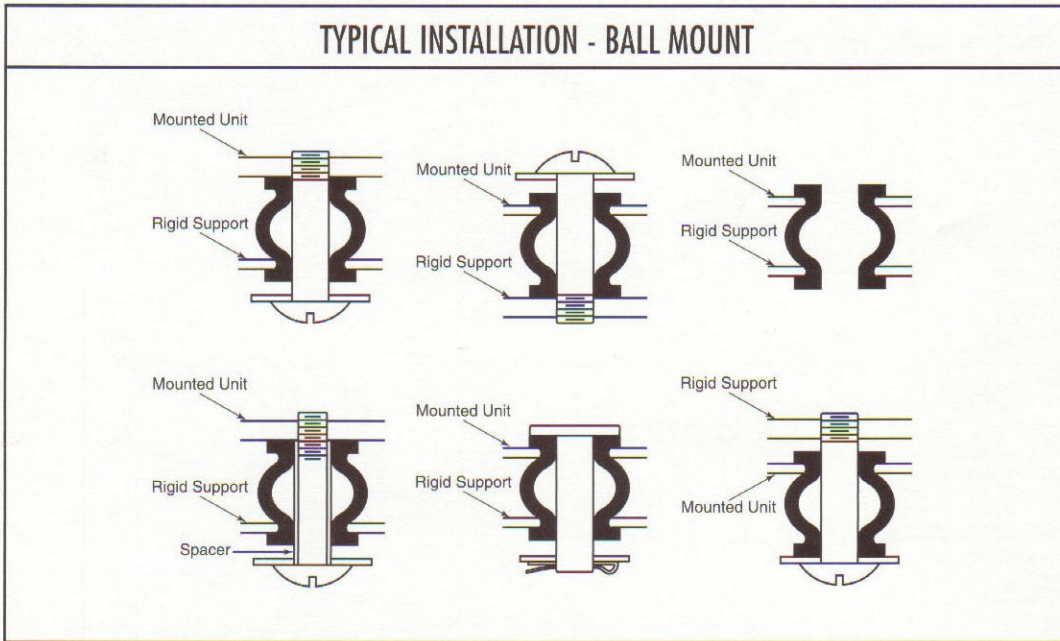

## Installation Data & Load Range Specifications

### BALL MOUNT SERIES LOAD RANGES AND SPECIFICATIONS

Elastomer	Catalog No.	Color Code	Static Load Range/ Mount (lbs)	Horiz. to Vert. Stiffness Ratio	Wt. (ozs.) Approx.
Neoprene	275-1N	Orange & White	0.4-0.7	0.35 (Approx.)	0.1
	275-2N	Red & White	0.6-1.2		
	275-4N	Yellow & White	0.8-1.6		
	275-5N	Green & White	1.3-2.6		
	275-6N	Blue & White	1.6-3.2		
Neoprene	302-1N 372-1N	Yellow & White	1.3-3.5	0.25 (Approx.)	0.5
Neoprene	302-2N 372-2N	Purple & White	2.3-4.5		
Neoprene	302-3N 372-3N	Green & White	3.0-6.0		
Neoprene	302-4N 372-4N	Blue & White	4.5-9.0		
Silicone	7110-0.5	Red	0.3-0.5	0.35	0.1
	7110-1.0	Blue	0.5-1.0	0.35	0.1
	7110-2.0	Orange	1.0-2.0	0.35	0.1