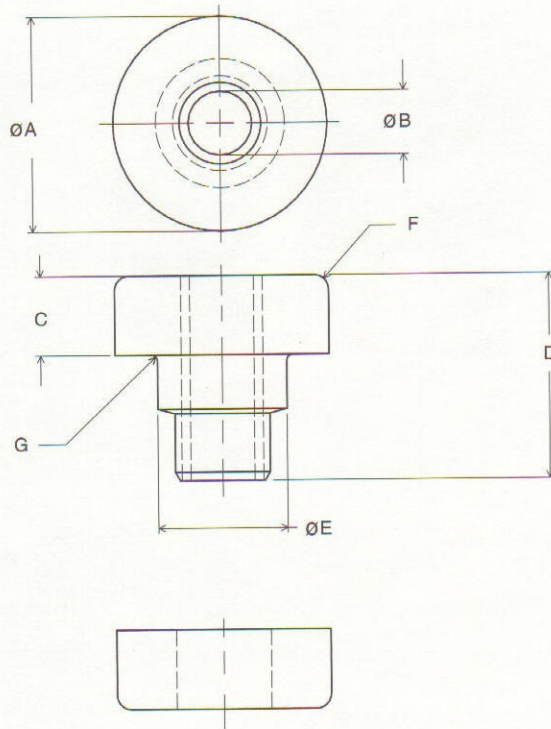

22000 MOUNT SERIES:

Dimensions

22000 MOUNT SERIES
Dimensional Drawing (Inches)

Part #	A	B	C	D	E	F	G	Weight
22001	1.31	.397	.485	1.25	0.79	0.00	0.04	1.5 oz.
22002	1.88	.532	0.78	1.94	1.30	0.15	0.06	5.0 oz.
22003	2.55	.657	0.90	2.43	1.58	0.25	0.09	11.0 oz.
22004	3.50	.938	1.00	2.88	2.30	0.20	0.12	1 lb. 7.5 oz.
22005	4.88	1.063	1.25	3.38	2.55	0.20	0.12	2 lb. 14 oz.